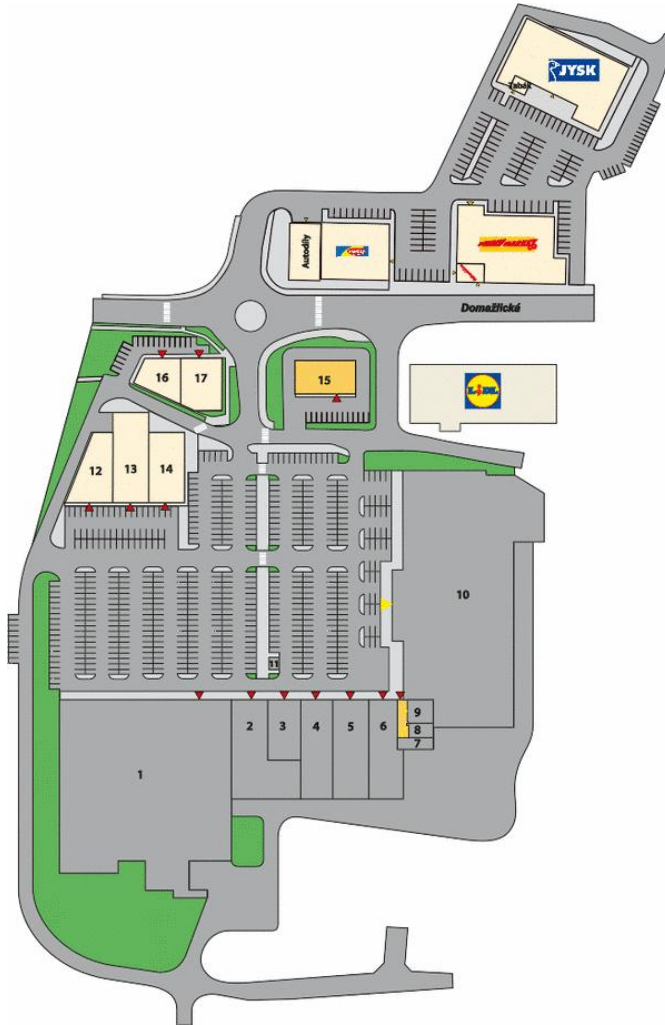

Übersichtsplan

FMZ Škodovka

Stadt: Klatovy

Straße: Domažlická

Erdgeschoß

InterCora

www.intercora.cz

Grunddaten

Lebensmittel: Tesco, OBI

Gesamtfläche FMZ: 19.081 m²

Betriebsfläche FMZ: 12.563 m²

Freie Fläche zu vermieten: 305 m²

Übergabe: 07.05.2009

Standort:

Stadt: Klatovy

Straße: Domažlická

Stadt: Klatovy

Straße: Domažlická

Mietfläche

ID	GRÖßE	MIETER	ZUSTAND
Erdgeschoß			
1	6 213 m ²	Tesco	verkauft
2	987 m ²	Intersport	im Betrieb
3	446 m ²	Deichmann	im Betrieb
4	636 m ²	KiK	im Betrieb
5	652 m ²	Takko Fashion	im Betrieb
6	771 m ²	K+B Expert	im Betrieb
7	84 m ²	Bäcker	im Betrieb
8	101 m ²	Metzger	im Betrieb
9	147 m ²	Apotheke - STYLEPE	im Betrieb
10	6 675 m ²	OBI	im Betrieb
11	24 m ²	FAKRA - Tabak	im Betrieb
12	452 m ²	dm drogerie	im Betrieb
13	602 m ²	GATE	im Betrieb

Grunddaten

Lebensmittel: Tesco, OBI

Gesamtfläche FMZ: 19.081 m²

Betriebsfläche FMZ: 12.563 m²

Freie Fläche zu vermieten: 305 m²

Übergabe: 07.05.2009

Standort:

Stadt: Klatovy