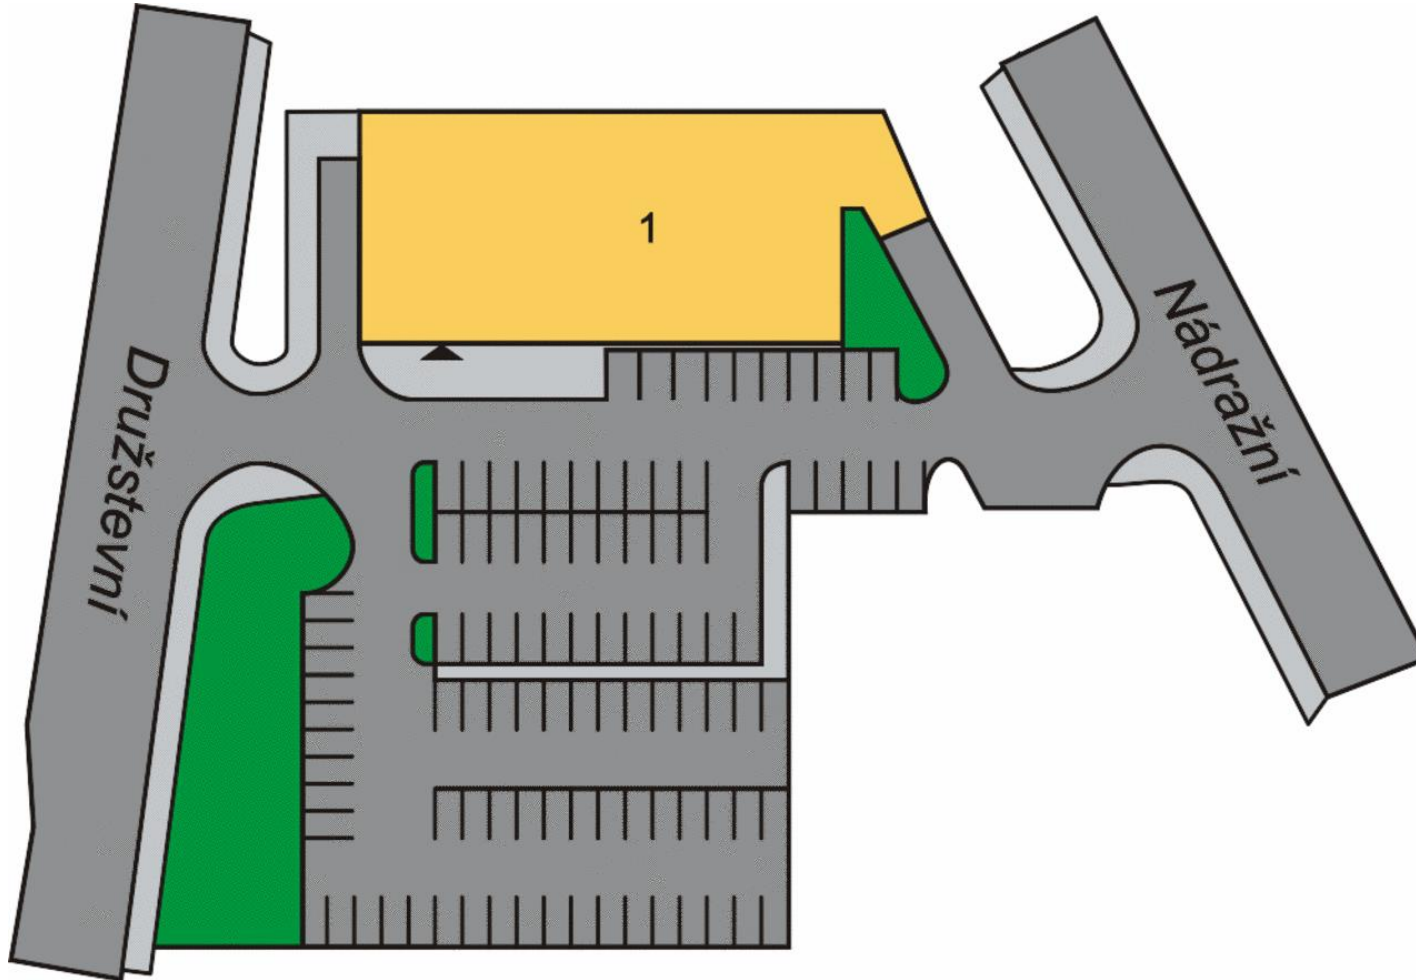

Übersichtsplan

Penny Market

Stadt: Mohelnice

Straße: Nádražní

InterCora

www.intercora.cz

Erdgeschoß

Grunddaten

Lebensmittel: Penny Market

Gesamtfläche FMZ: 1.129 m²

Betriebsfläche FMZ: 1.129 m²

Übergabe: 25.11.1999

Standort:

Stadt: Mohelnice

Straße: Nádražní

GPS: 49,7756 ; 16,928

Übersichtsplan

Penny Market

Stadt: Mohelnice
Straße: Nádražní

Mietfläche

ID	GRÖÖE	MIETER	ZUSTAND
Erdgeschoß			
1	1 129 m ²	Penny Market	im Betrieb

Grunddaten

Lebensmittel: Penny Market
Gesamtfläche FMZ: 1.129 m²
Betriebsfläche FMZ: 1.129 m²
Übergabe: 25.11.1999

traßenkarte

Grunddaten

Lebensmittel: Penny Market

Gesamtfläche FMZ: 1.129 m²

Betriebsfläche FMZ: 1.129 m²

Übergabe: 25.11.1999

Standort:

Stadt: Mohelnice