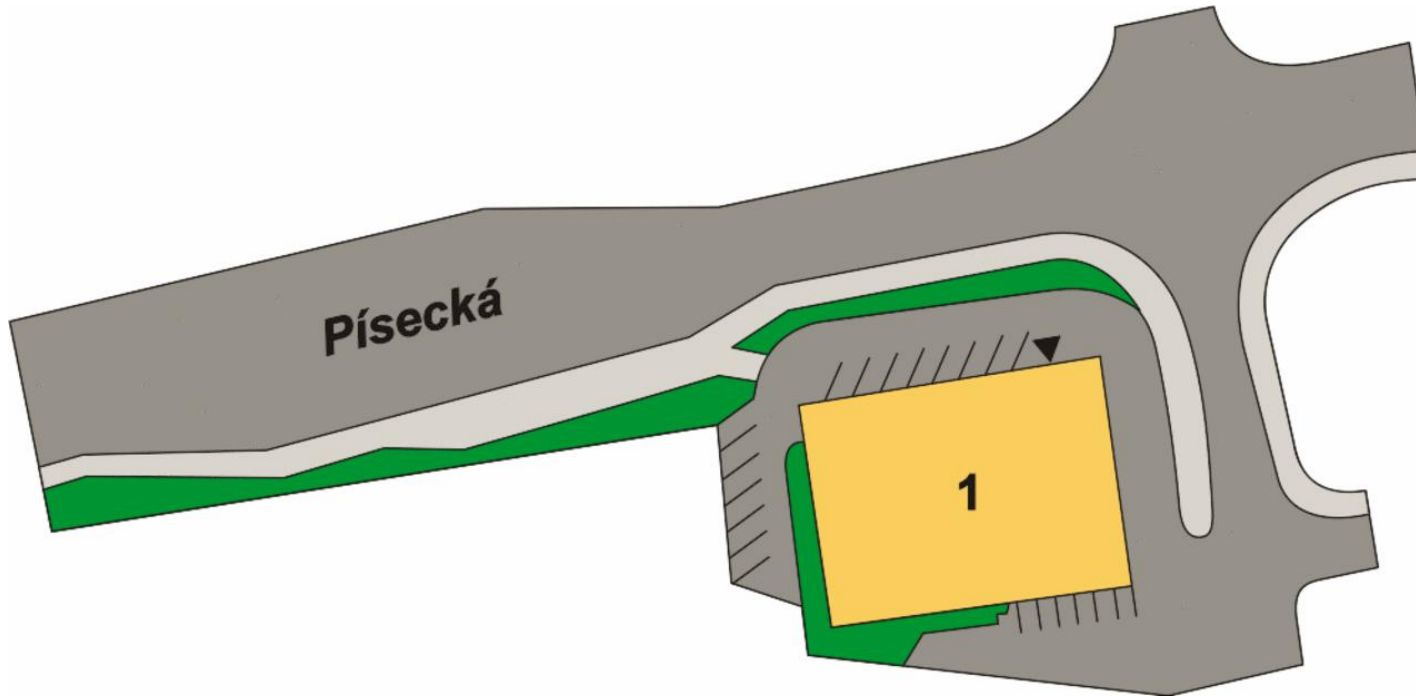

Übersichtsplan

Elfetex

Stadt: Strakonice

Straße: Písecká

Erdgeschoß

InterCora

www.intercora.cz

Grunddaten

Lebensmittel: Elfetex

Gesamtfläche FMZ: 736 m²

Betriebsfläche FMZ: 736 m²

Übergabe: 31.07.2006

Standort:

Stadt: Strakonice

Straße: Písecká

GPS: 49,2641 ; 13,8896

Übersichtsplan

Elfetex

Stadt: Strakonice
Straße: Písecká

Mietfläche

ID	GRÖßE	MIETER	ZUSTAND
Erdgeschoß			
1	736 m ²	Elfetex	im Betrieb

Grunddaten

Lebensmittel: Elfetex
Gesamtfläche FMZ: 736 m²
Betriebsfläche FMZ: 736 m²
Übergabe: 31.07.2006

Standort:

Stadt: Strakonice
Straße: Písecká
GPS: 49,2641 ; 13,8896

Übersichtsplan

Elfetex

Stadt: Strakonice

Straße: Písecká

traßenkarte

Grunddaten