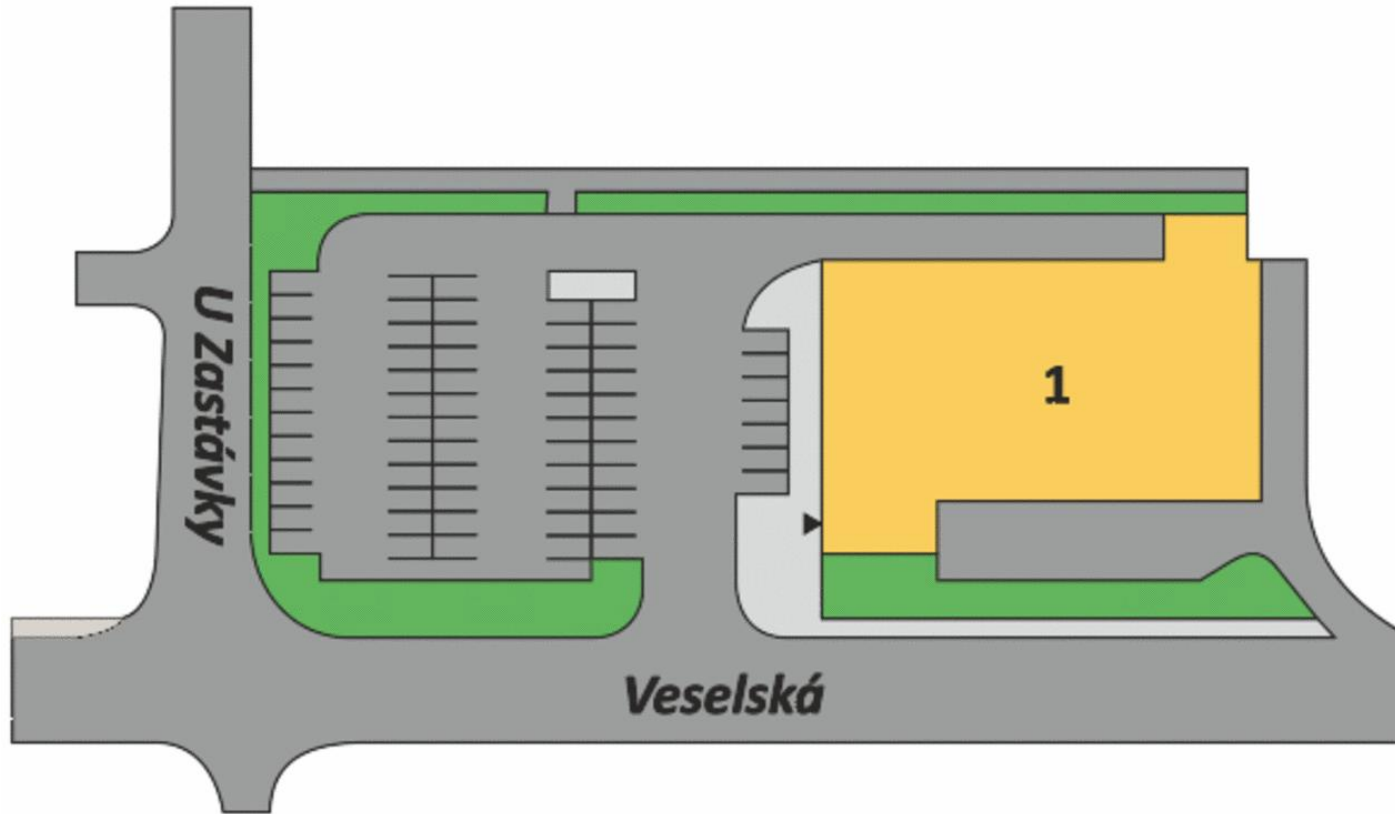

Übersichtsplan

FMZ

Stadt: Týn nad Vltavou

Straße: Veselská

Erdgeschoß

InterCora

www.intercora.cz

Grunddaten

Gesamtfläche FMZ: 1.065 m²

Betriebsfläche FMZ: 1.065 m²

Eröffnungsdatum: 14.04.2004

Standort:

Stadt: Týn nad Vltavou

Straße: Veselská

GPS: 49,2251 ; 14,4289

FMZ

Stadt: Týn nad Vltavou
Straße: Veselská

Mietfläche

ID	GRÖßE	MIETER	ZUSTAND
Erdgeschoß			
1	1 065 m ²	Textil	im Betrieb

Grunddaten

Gesamtfläche FMZ: 1.065 m²
Betriebsfläche FMZ: 1.065 m²
Eröffnungsdatum: 14.04.2004

traßenkarte

Grunddaten

Gesamtfläche FMZ: 1.065 m²

Betriebsfläche FMZ: 1.065 m²

Eröffnungsdatum: 14.04.2004

Standort:

Stadt: Týn nad Vltavou

Straße: Veselská