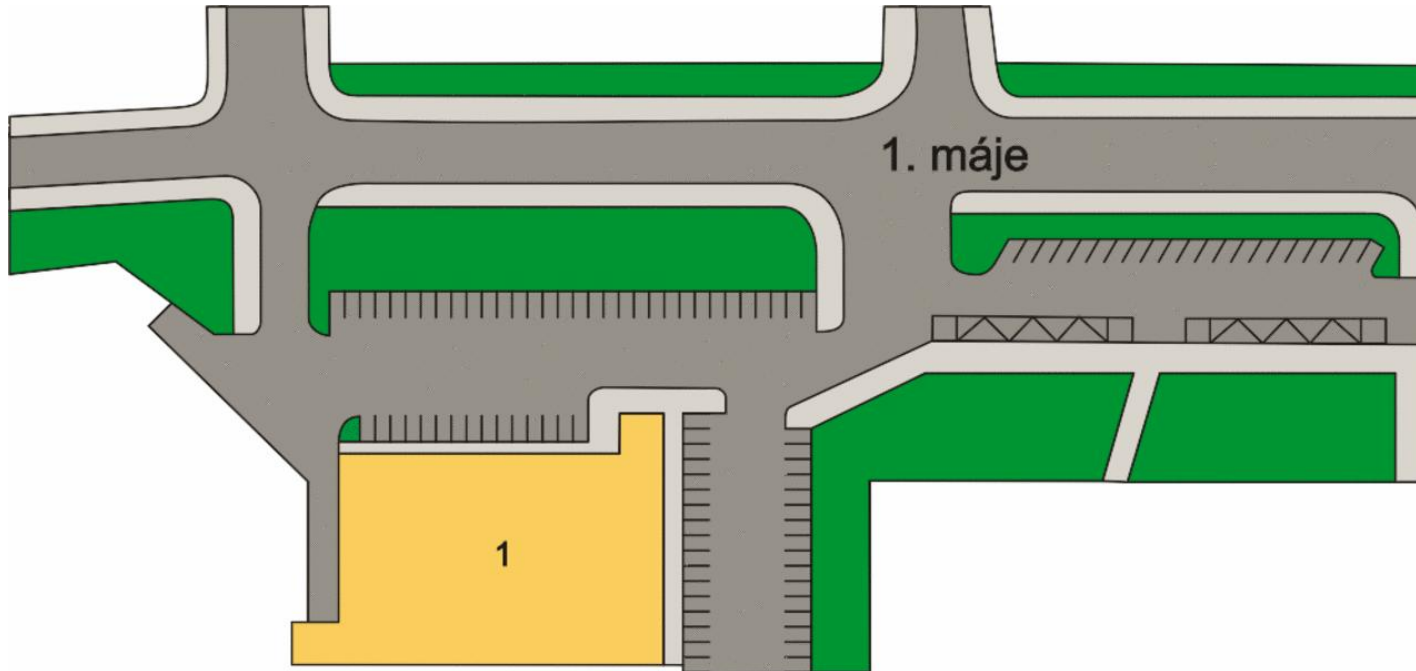

Übersichtsplan

Tesco

Stadt: Zruč nad Sázavou

Straße: 1. máje

Erdgeschoß

InterCora

www.intercora.cz

Grunddaten

Lebensmittel: Tesco

Gesamtfläche FMZ: 1.000 m²

Betriebsfläche FMZ: 1.000 m²

Übergabe: 30.07.2003

Standort:

Stadt: Zruč nad Sázavou

Straße: 1. máje

GPS: 49,7466 ; 15,0987

Übersichtsplan

Tesco

Stadt: Zruč nad Sázavou
Straße: 1. máje

Mietfläche

ID	GRÖßE	MIETER	ZUSTAND
Erdgeschoß			
1	1 000 m ²	Tesco	im Betrieb

Grunddaten

Lebensmittel: Tesco
Gesamtfläche FMZ: 1.000 m²
Betriebsfläche FMZ: 1.000 m²
Übergabe: 30.07.2003