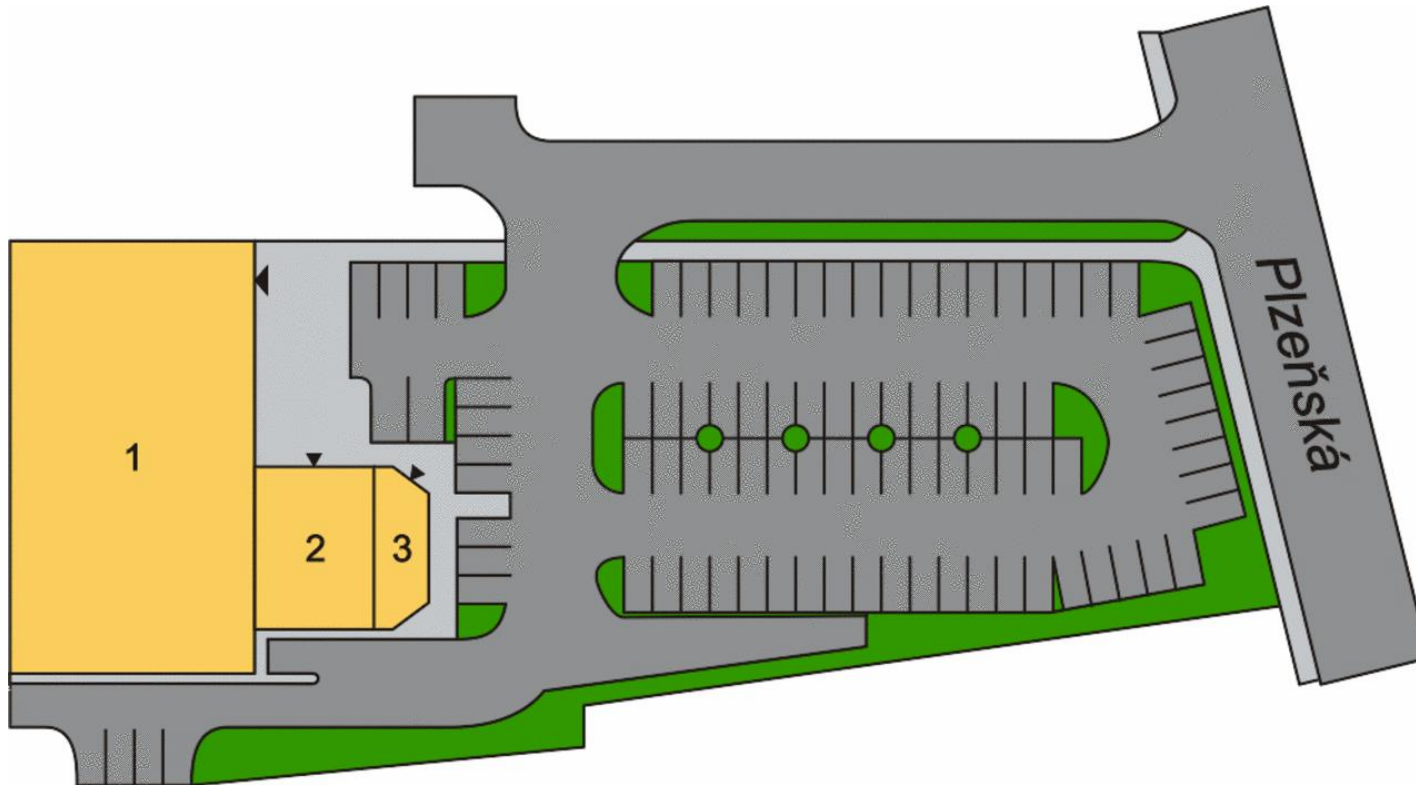

Übersichtsplan

Penny Market

Stadt: Rokycany

Straße: Plzeňská

Erdgeschoß

InterCora

www.intercora.cz

Grunddaten

Lebensmittel: Penny Market

Gesamtfläche FMZ: 1.194 m²

Betriebsfläche FMZ: 1.194 m²

Übergabe: 14.04.2000

Standort:

Stadt: Rokycany

Straße: Plzeňská

GPS: 49,743 ; 13,5856

Übersichtsplan

Penny Market

Stadt: Rokycany

Straße: Plzeňská

Mietfläche

ID	GRÖßE	MIETER	ZUSTAND
Erdgeschoß			
1	995 m ²	Penny Market	im Betrieb
2	175 m ²	MUSP - Metzger	im Betrieb
3	24 m ²	Král - Tabak	im Betrieb

Grunddaten

Lebensmittel: Penny Market

Gesamtfläche FMZ: 1.194 m²

Betriebsfläche FMZ: 1.194 m²

Übergabe: 14.04.2000

Standort:

Stadt: Rokycany

Straße: Plzeňská