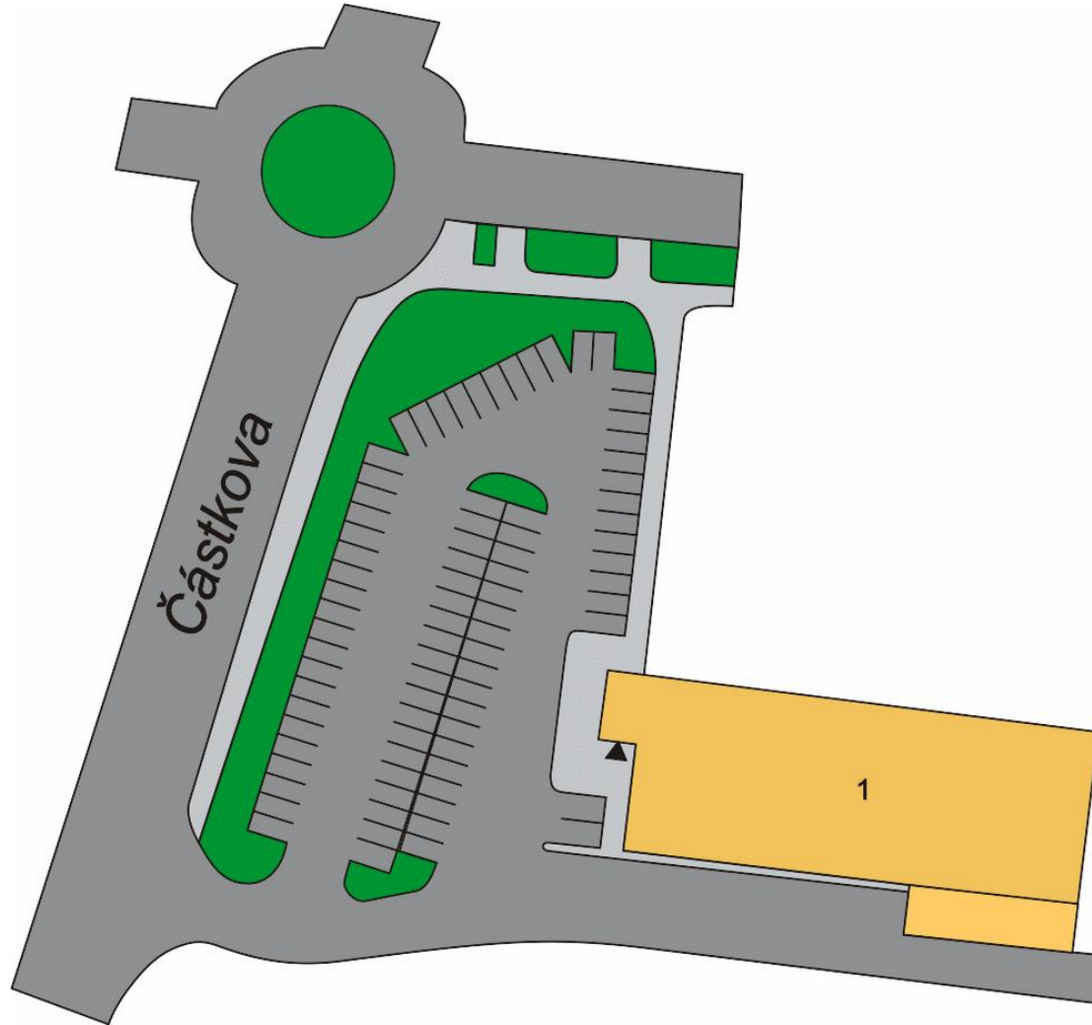

Übersichtsplan

Penny Market

Stadt: Plzeň

Straße: Částkova

Erdgeschoß

InterCora

www.intercora.cz

Grunddaten

Lebensmittel: Penny Market

Gesamtfläche FMZ: 1.034 m²

Betriebsfläche FMZ: 1.034 m²

Übergabe: 04.10.2004

Standort:

Stadt: Plzeň

Straße: Částkova

Einwohner: 167.472

GPS: 49,735 ; 13,4051

Übersichtsplan

Penny Market

Stadt: Plzeň
Straße: Částkova

Mietfläche

ID	GRÖÖE	MIETER	ZUSTAND
Erdgeschoß			
1	1 034 m ²	Penny Market	im Betrieb

Grunddaten

Lebensmittel: Penny Market
Gesamtfläche FMZ: 1.034 m²
Betriebsfläche FMZ: 1.034 m²
Übergabe: 04.10.2004

traßenkarte

Grunddaten

Lebensmittel: Penny Market

Gesamtfläche FMZ: 1.034 m²

Betriebsfläche FMZ: 1.034 m²

Übergabe: 04.10.2004

Standort:

Stadt: Plzeň