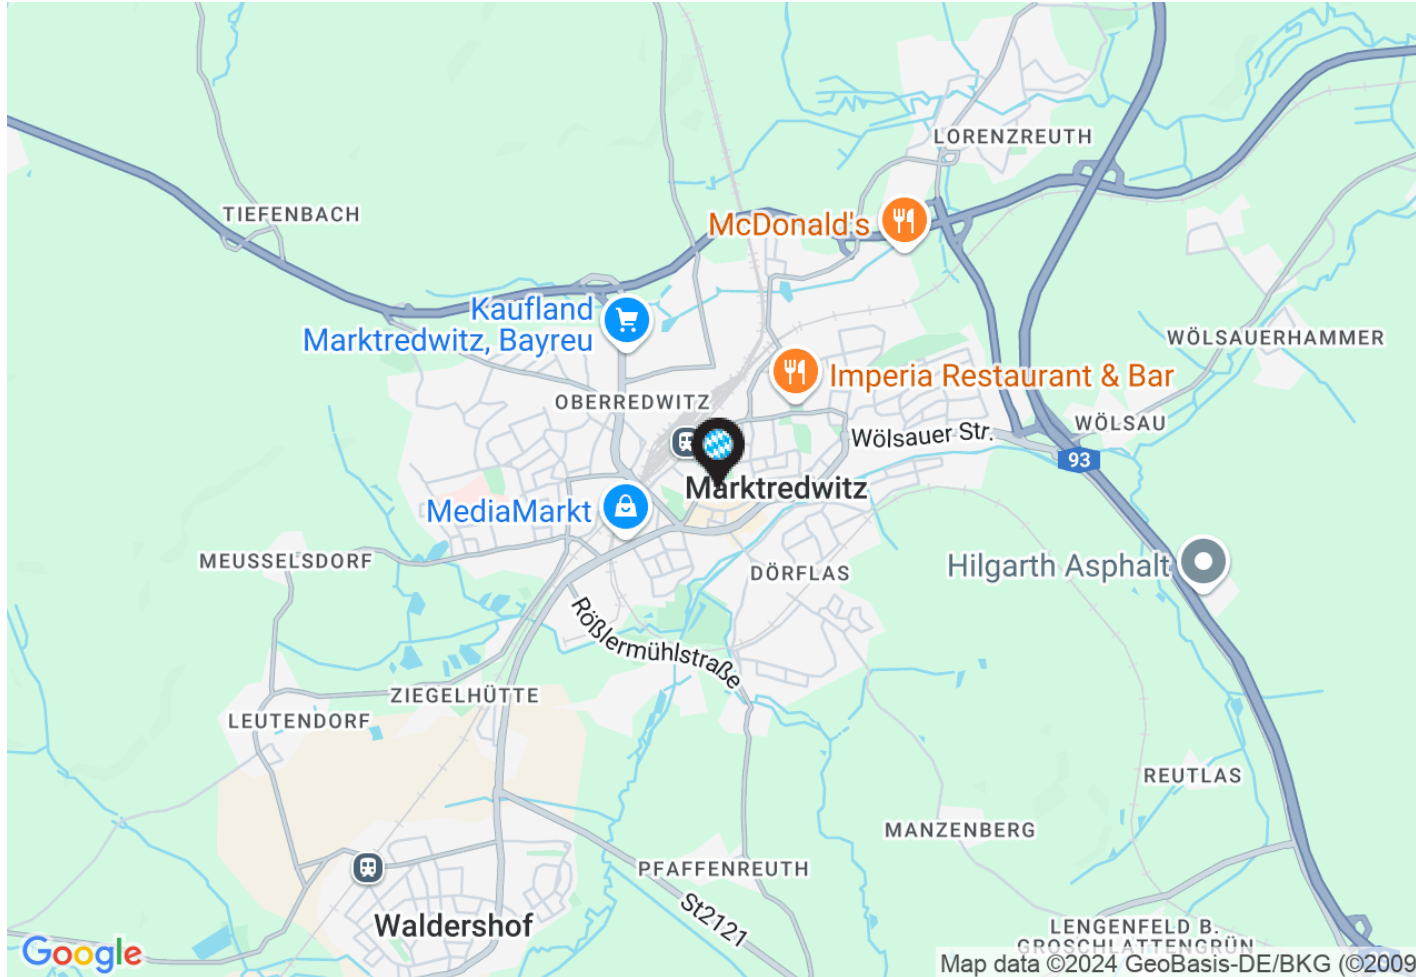

Übersichtsplan

Fachmarktzentrum

Stadt: D-95615 Marktredwitz

Straße: Martin-Luther Straße 7

InterCora

www.intercora.cz

traßenkarte