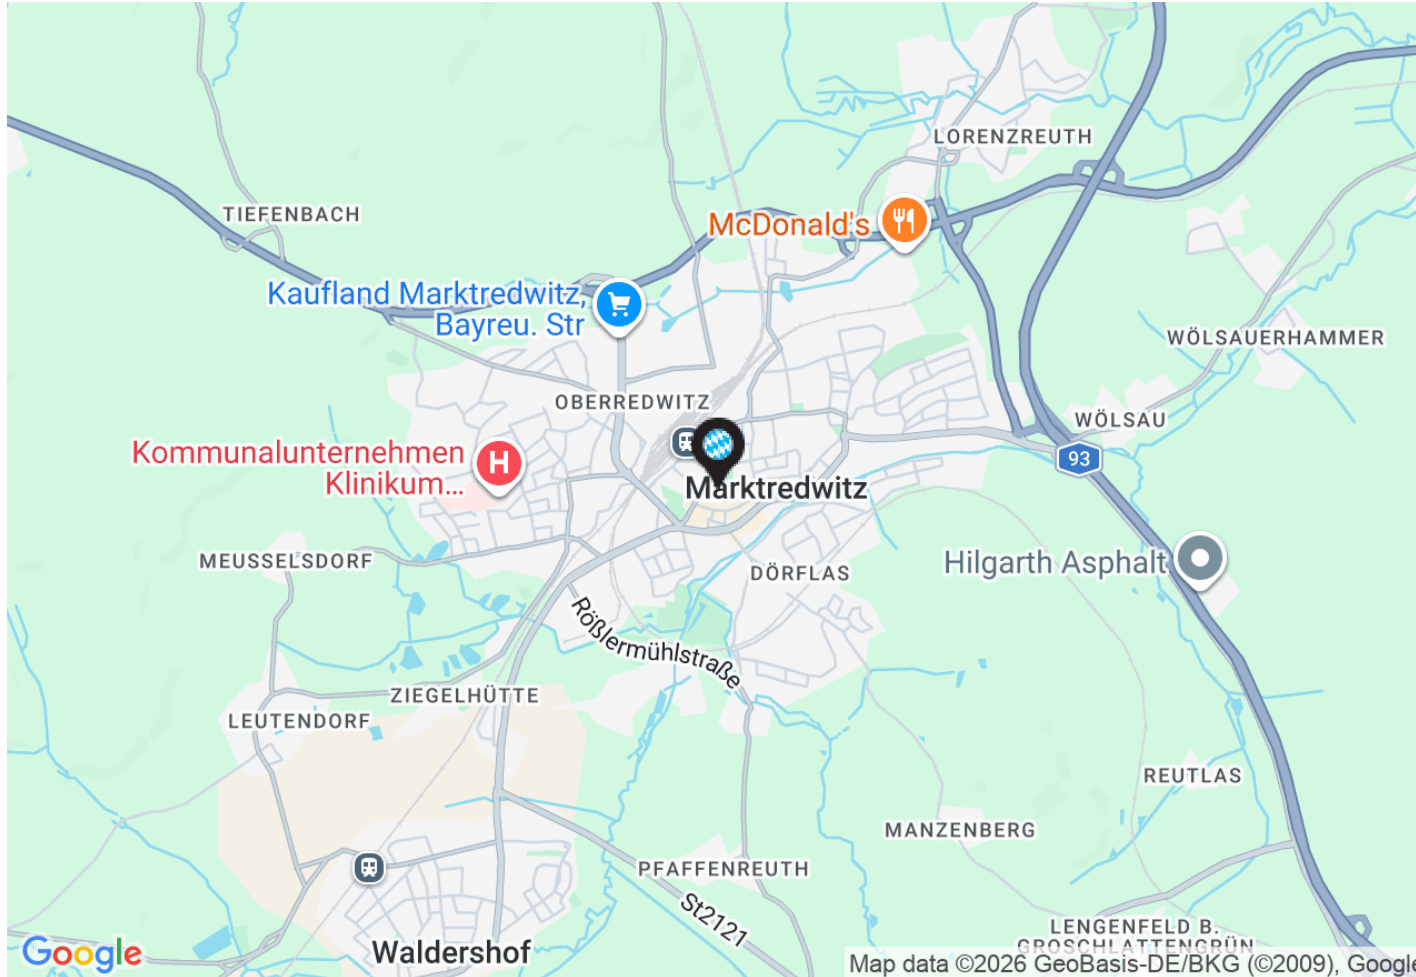

Übersichtsplan

Fachmarktzentrum

Stadt: D-95615 Marktredwitz

Straße: Martin-Luther Straße 7

InterCora

www.intercora.cz

traßenkarte