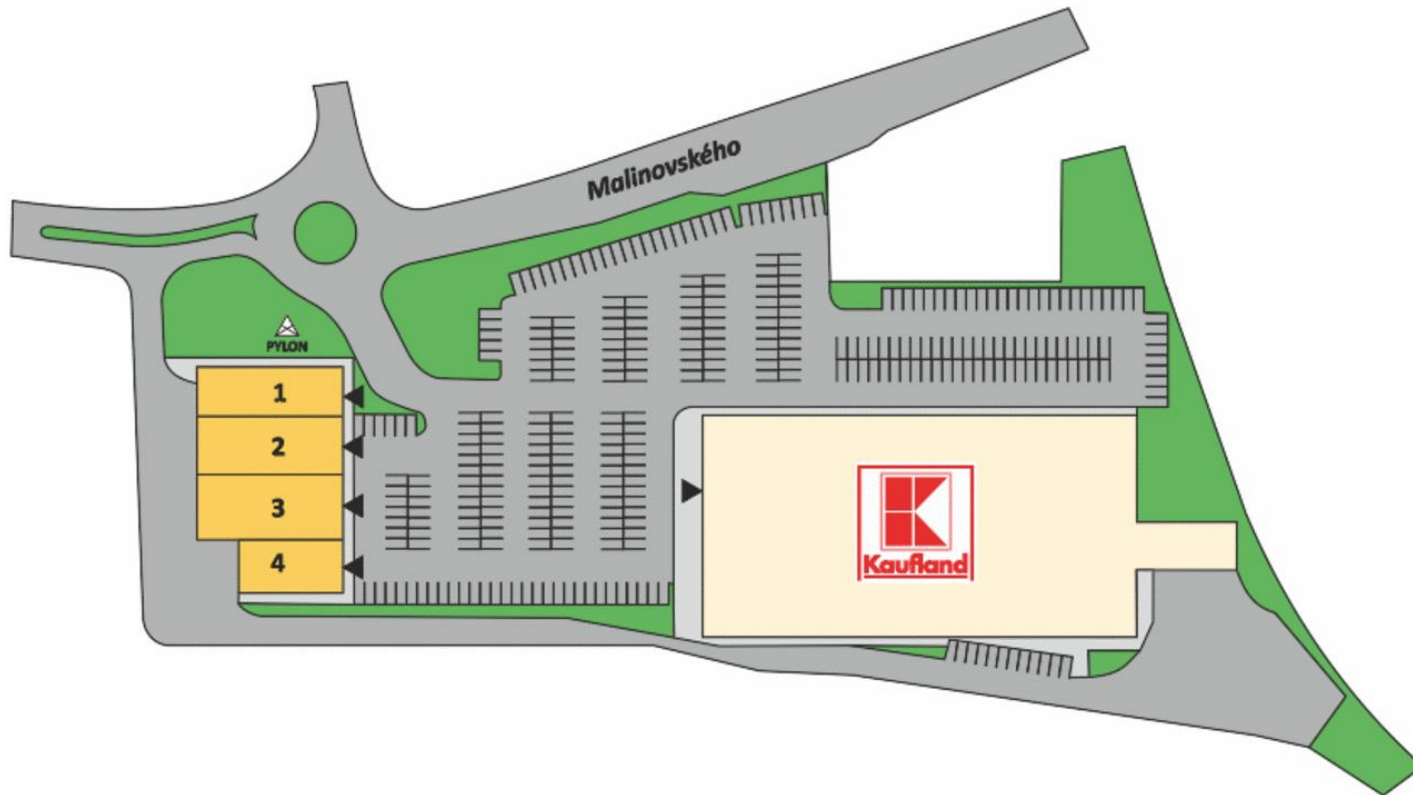

Übersichtsplan

FMZ Nové Mesto nad Váhom

Stadt: Nové Mesto nad Váhom

Straße: Malinovského

Erdgeschoß

InterCora

www.intercora.cz

Grunddaten

Lebensmittel: Kaufland

Gesamtfläche FMZ: 1.811 m²

Betriebsfläche FMZ: 1.811 m²

Eröffnungsdatum: 07.02.2013

Übergabe: 26.06.2013

Standort:

Stadt: Nové Mesto nad Váhom

Straße: Malinovského

Mietfläche

ID	GRÖßE	MIETER	ZUSTAND
Erdgeschoß			
1	443 m ²	Deichmann	vermietet
2	503 m ²	Takko	vermietet
3	568 m ²	KiK Textil	vermietet
4	297 m ²	Dráčik	vermietet

Grunddaten

Lebensmittel: Kaufland

Gesamtfläche FMZ: 1.811 m²

Betriebsfläche FMZ: 1.811 m²

Eröffnungsdatum: 07.02.2013

Übergabe: 26.06.2013

Standort:

Stadt: Nové Mesto nad Váhom

Straße: Malinovského

GPS: 48,7589 ; 17,8371

Kontakt Vermietung