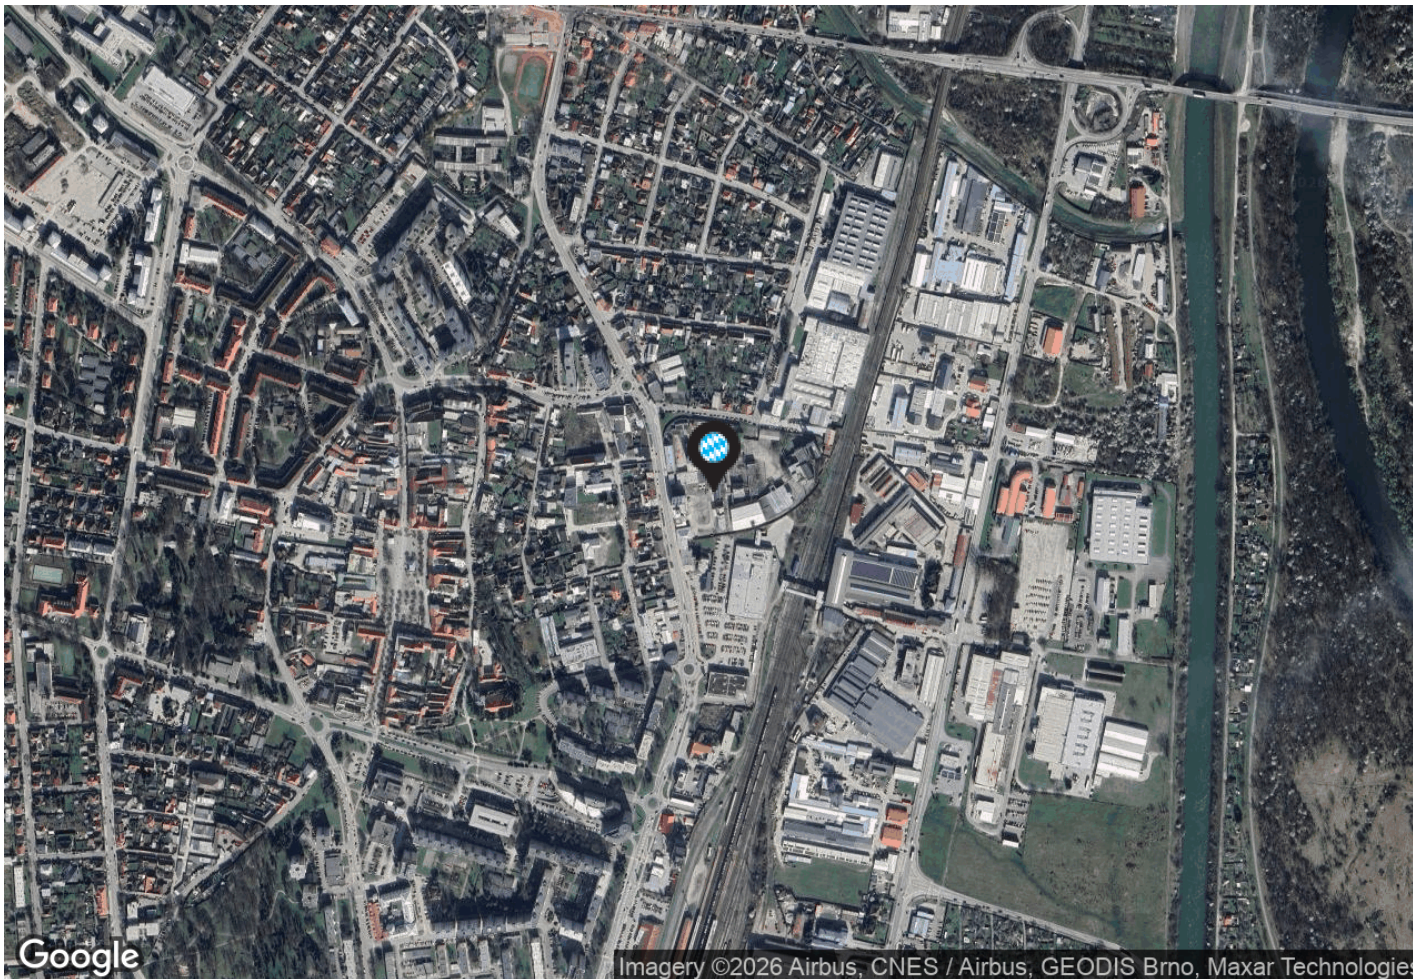

Standort:

Stadt: Nové Mesto nad Váhom

Straße: Malinovského

GPS: 48,7589 ; 17,8371

Kontakt Vermietung

Vladimír Vondřich

email: vondrich@intercora.cz

tel: +420 377 510 427

Übersichtsplan

FMZ Nové Mesto nad Váhom

Stadt: Nové Mesto nad Váhom

Straße: Malinovského

Luftbild

InterCora

www.intercora.cz

Grunddaten