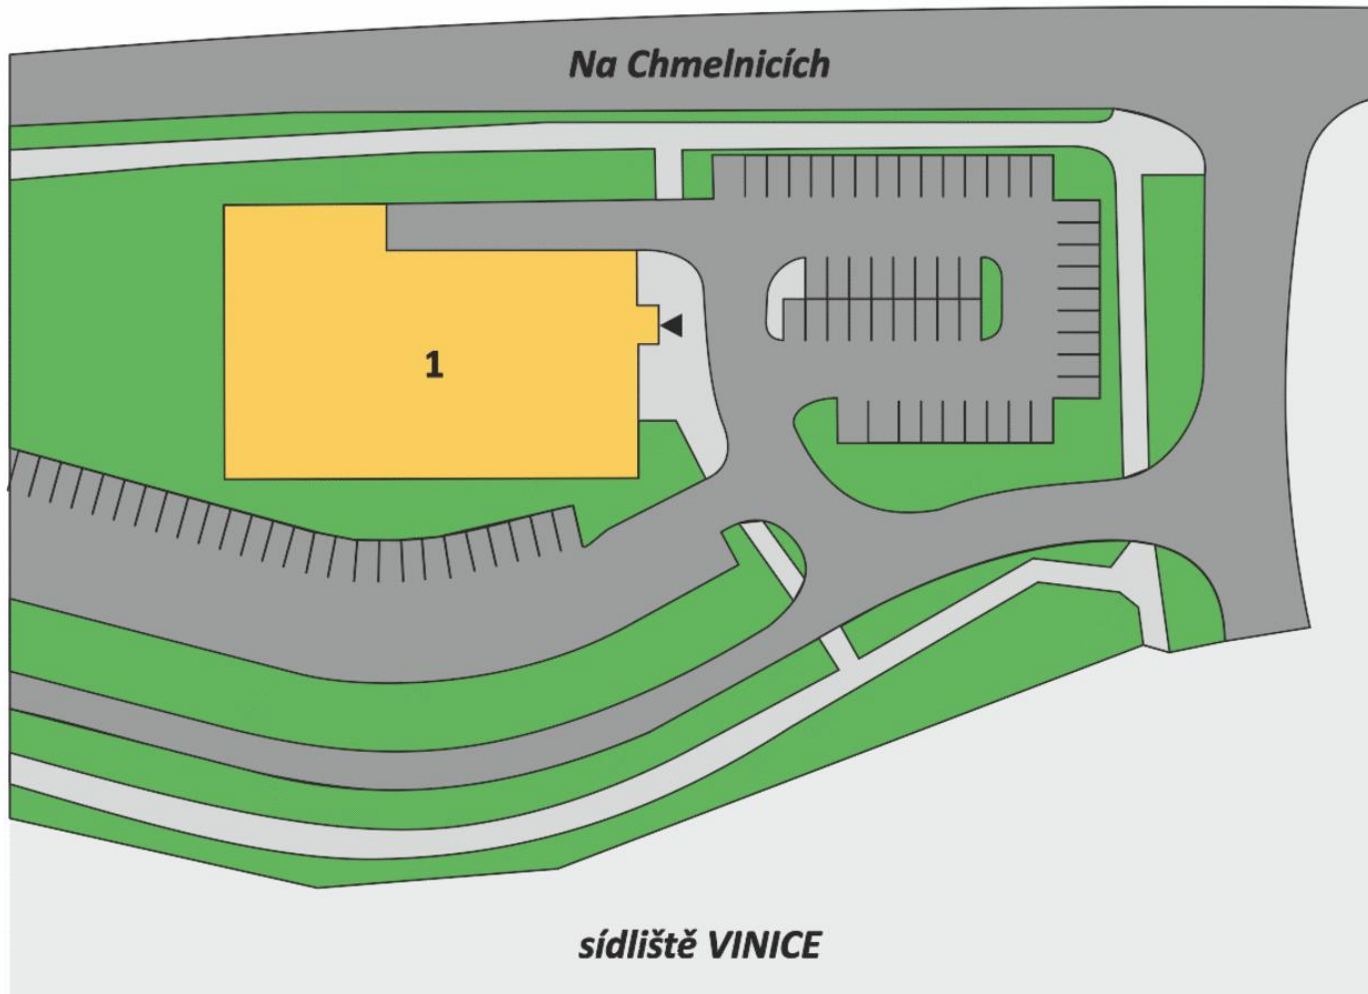

Übersichtsplan

Albert

Stadt: Plzeň

Straße: Na Chmelnicích

InterCora

www.intercora.cz

Erdgeschoß

Grunddaten

Lebensmittel: Albert

Gesamtfläche FMZ: 1.268 m²

Betriebsfläche FMZ: 1.268 m²

Übergabe: 20.11.2013

Standort:

Stadt: Plzeň

Straße: Na Chmelnicích

Einwohner: 167.472

Übersichtsplan

Albert

Stadt: Plzeň

Straße: Na Chmelnicích

Mietfläche

ID	GRÖßE	MIETER	ZUSTAND
Erdgeschoß			
1	1 268 m ²	Albert	im Betrieb

Grunddaten

Lebensmittel: Albert

Gesamtfläche FMZ: 1.268 m²

Betriebsfläche FMZ: 1.268 m²

Übergabe: 20.11.2013

Standort:

Stadt: Plzeň

Straße: Na Chmelnicích

Einwohner: 167.472

Übersichtsplan