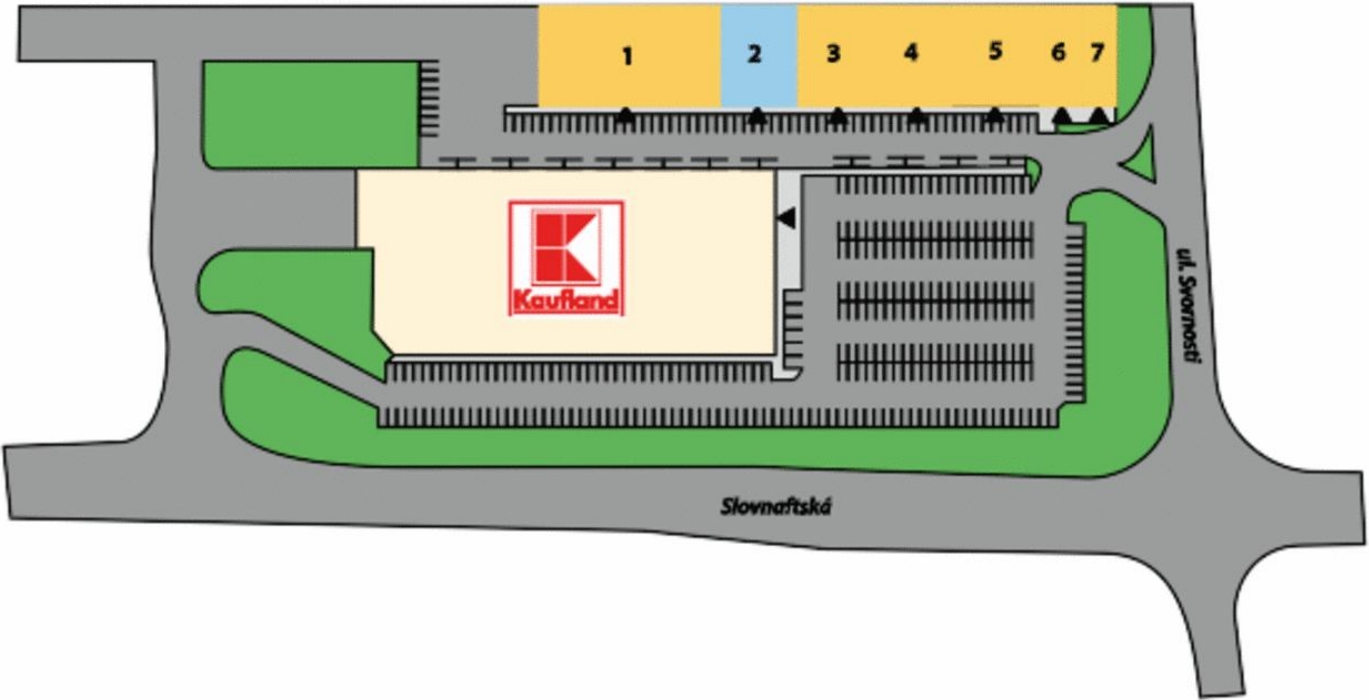

Übersichtsplan

FMZ Podunajské Biskupice

Stadt: Bratislava

Straße: ul. Svornosti

Erdgeschoß