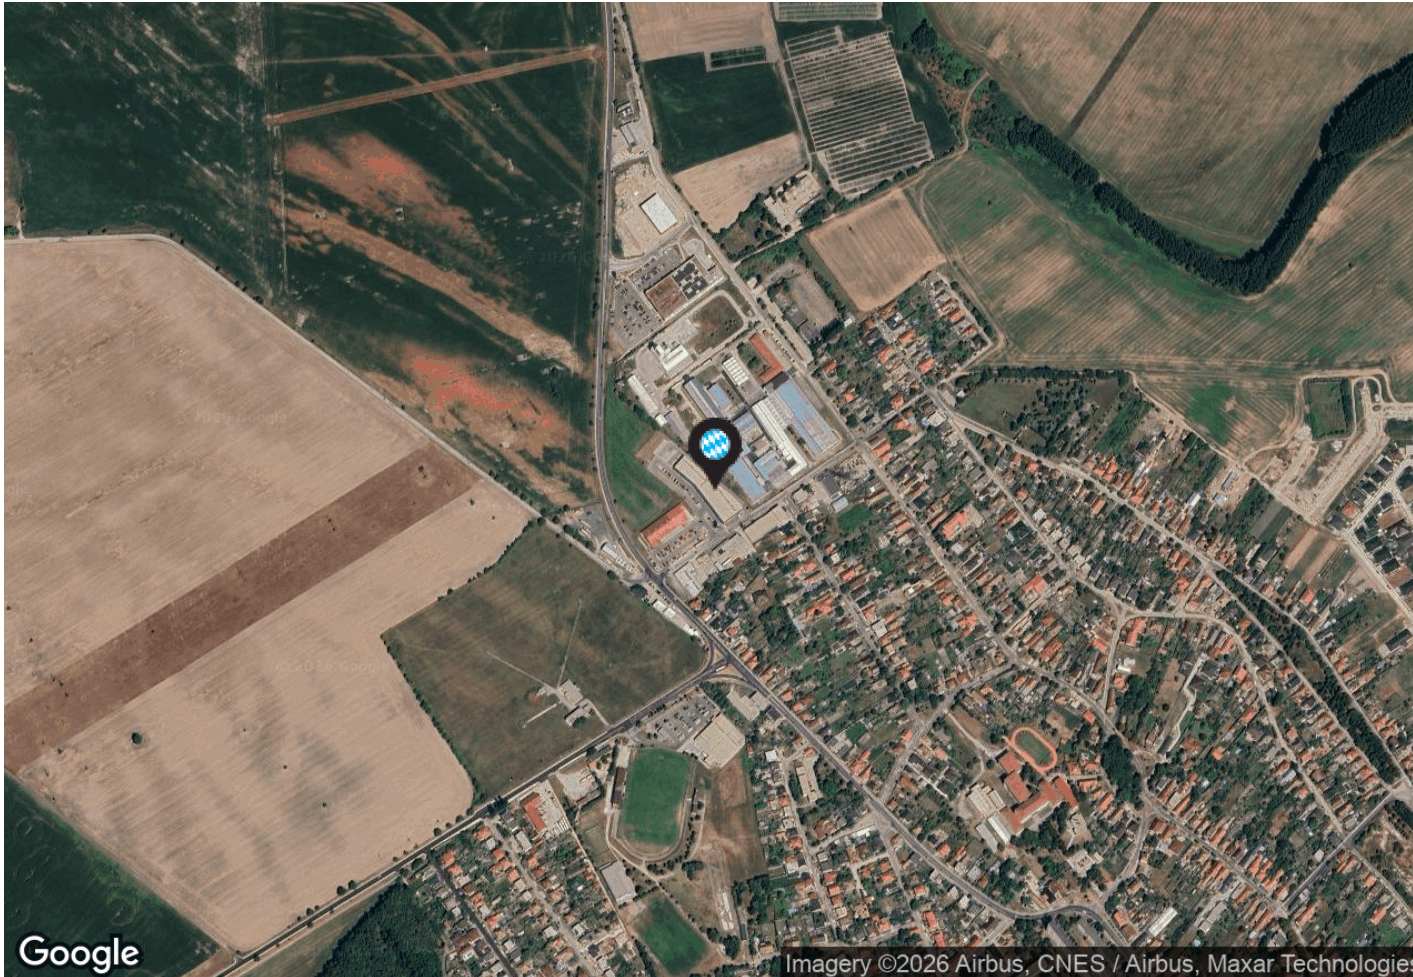

### Standort:

Stadt: Velký Meder

Straße: Priemyselná

Einwohner: 8.611

GPS: 47,8644 ; 17,7597

## FMZ Velký Meder

Stadt: Velký Meder

Straße: Priemyselná

## Luftbild