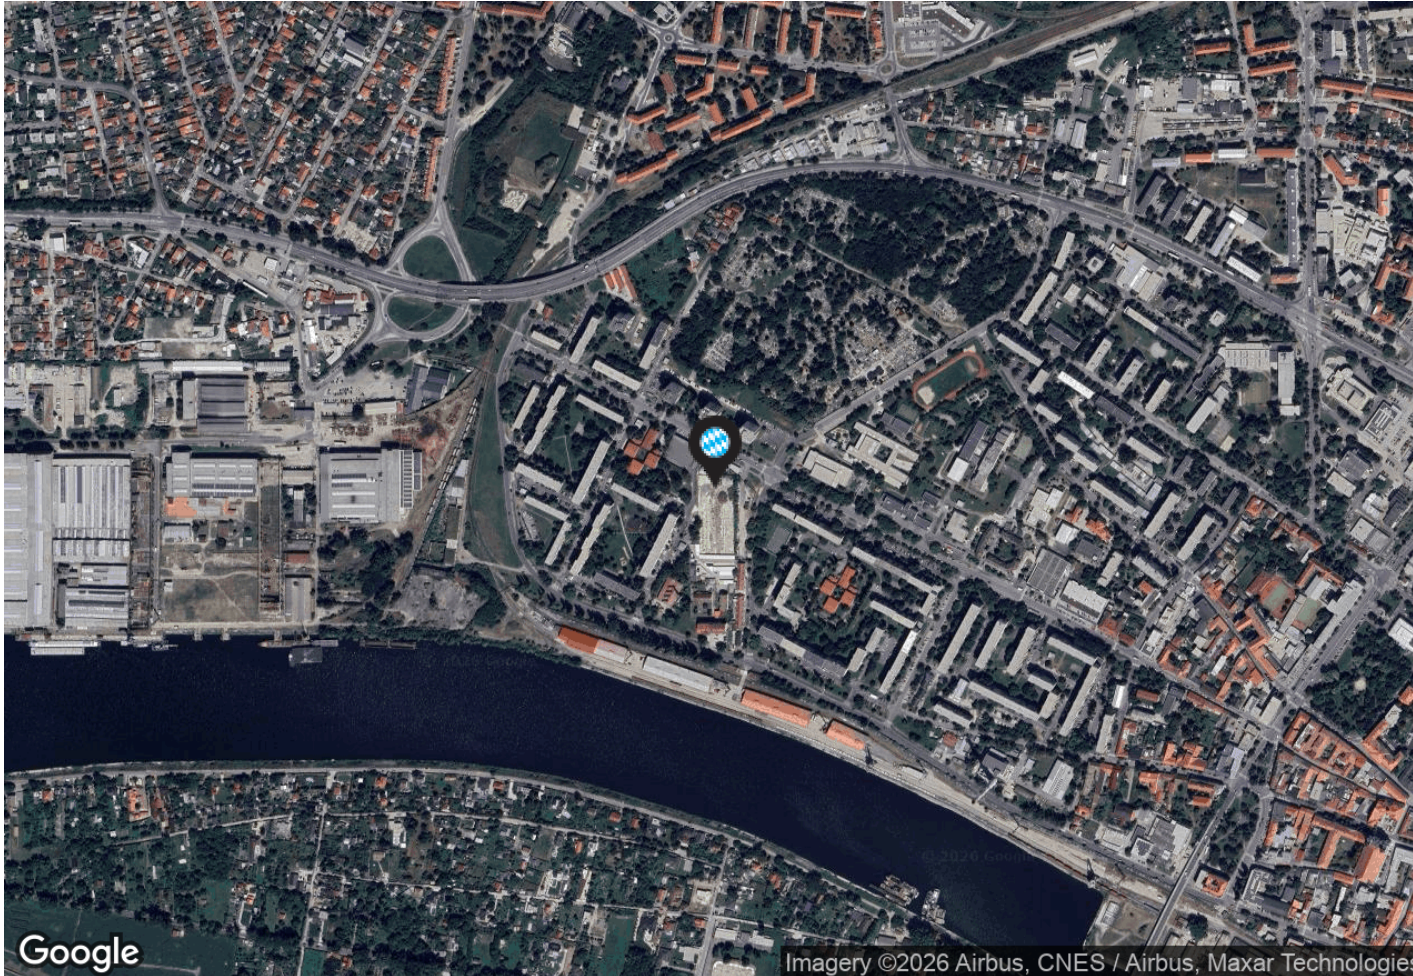

Grunddaten

Lebensmittel: Billa

Gesamtfläche FMZ: 5.449 m²

Standort:

Stadt: Komárno

Straße: Svätovánska

Einwohner: 32.287

GPS: 47,761982 ; 18,114101

Übersichtsplan

FMZ Komárno

Stadt: Komárno

Straße: Svättojánska

InterCora

www.intercora.cz

traßenkarte

Grunddaten

Lebensmittel: Billa

Gesamtfläche FMZ: 5.449 m²

Standort:

Stadt: Komárno

Straße: Svättojánska

Einwohner: 32.287

GPS: 47,761982 ; 18,114101

Übersichtsplan

FMZ Komárno

Stadt: Komárno

Straße: Svättojánska

Luftbild

InterCora

www.intercora.cz

Grunddaten

Lebensmittel: Billa