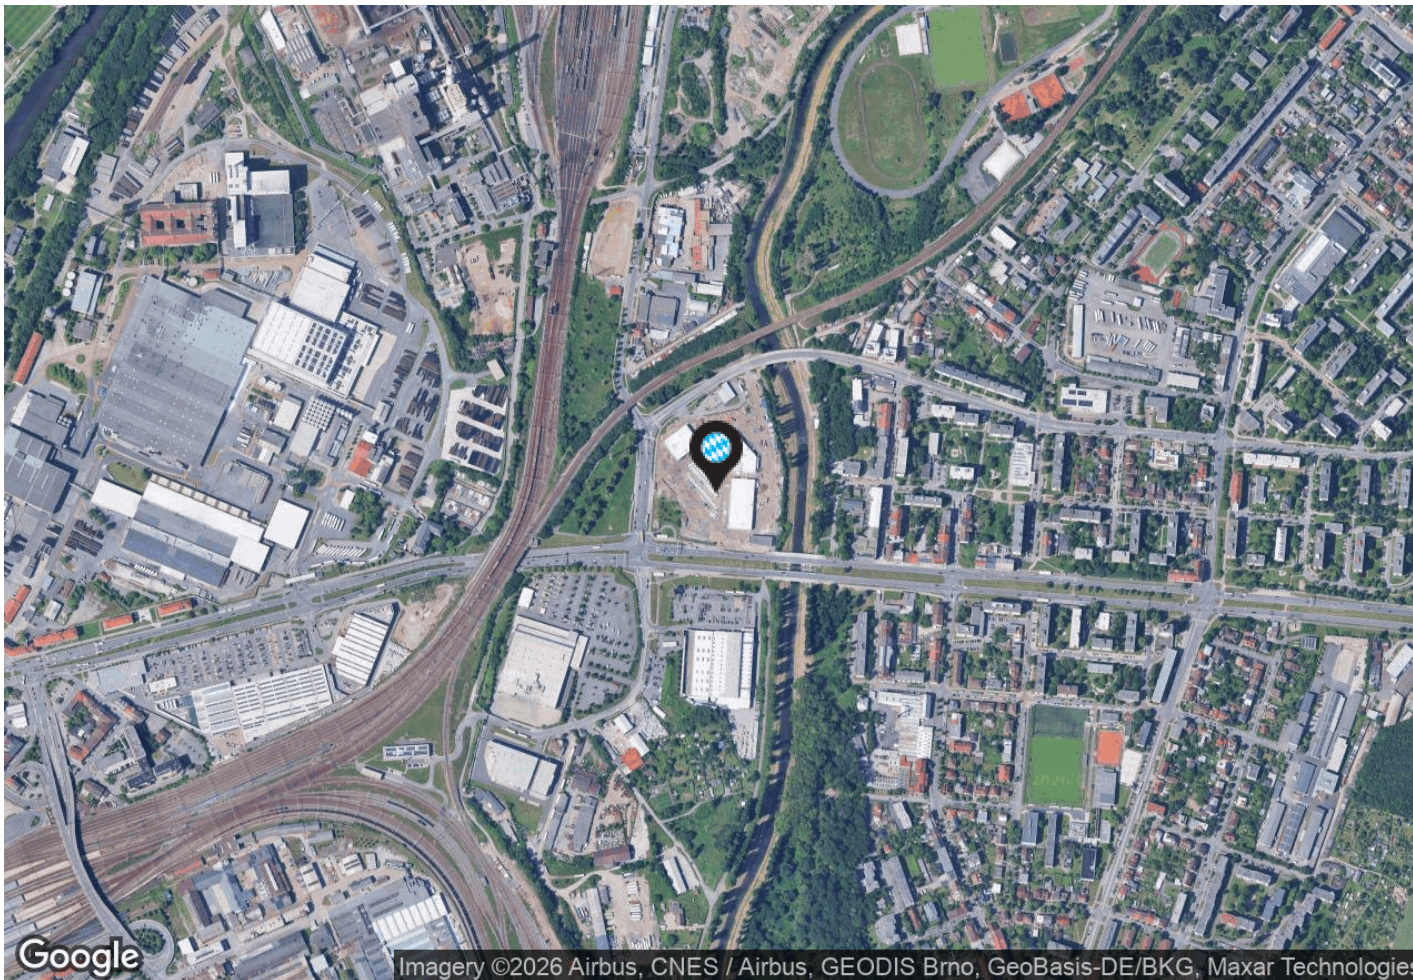

Standort:

Stadt: Plzeň

Straße: Jateční

Einwohner: 167.472

GPS: 49,749243514726324 ; 13,4039371091525

Kontakt Vermietung

Mgr. Michala Haasová

email: haasova@intercora.cz

tel: +420 377 510 434

Übersichtsplan

FMZ Úslava

Stadt: Plzeň

Straße: Jateční

Luftbild

InterCora

www.intercora.cz

Grunddaten

Lebensmittel: Billa

Gesamtfläche FMZ: 6.792 m²

Eröffnungsdatum: 04.12.2025

Standort:

Stadt: Plzeň

Straße: Jateční

Einwohner: 167.472