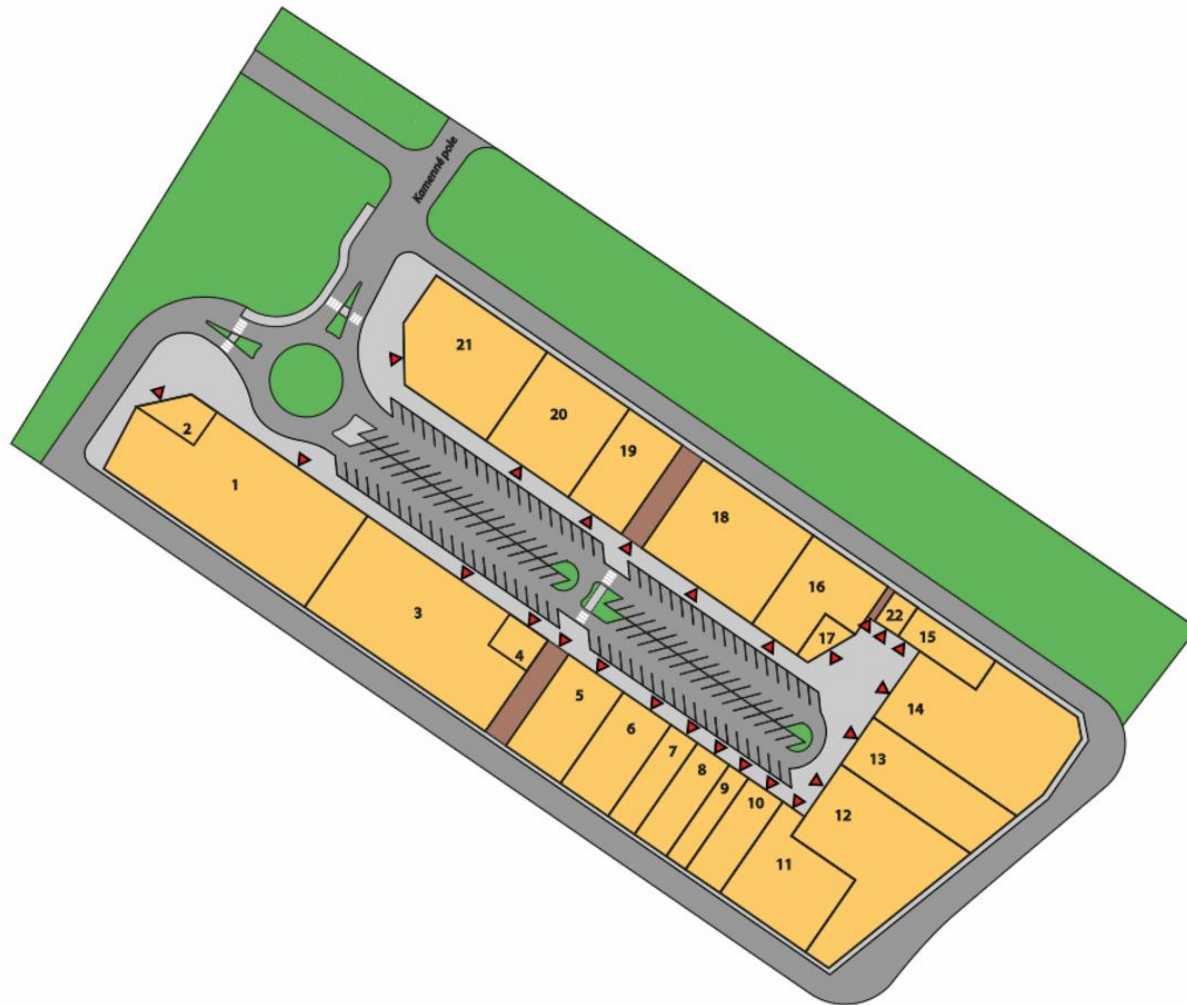

Übersichtsplan

FMZ Retail park Liptovský Mikuláš

Stadt: Liptovský Mikuláš

Straße: Kamenné pole

InterCora

www.intercora.cz

Erdgeschoß

Grunddaten

Lebensmittel: Biedronka

Gesamtfläche FMZ: 13.368 m²

Standort:

Stadt: Liptovský Mikuláš

Straße: Kamenné pole

Einwohner: 32.884

GPS: 49,076852 ; 19,602864

Kontakt Vermietung

Mgr. Michala Haasová

email: haasova@intercora.cz

tel: +420 377 510 434