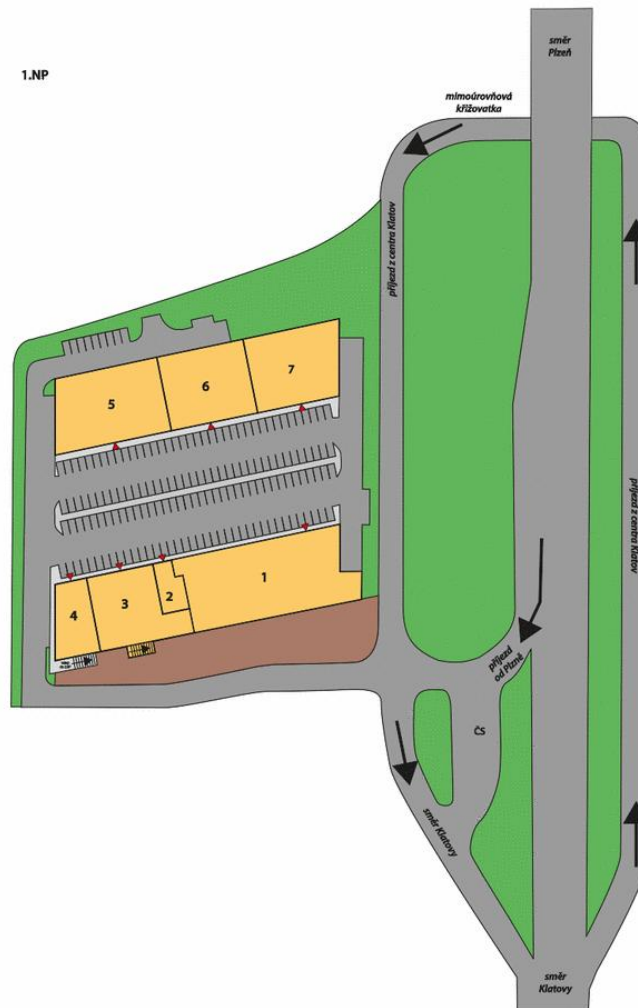

# Übersichtsplan

### Grunddaten

Lebensmittel: Penny Market

Gesamtfläche FMZ: 5.341 m<sup>2</sup>

Freie Fläche zu vermieten: 1.490 m<sup>2</sup>